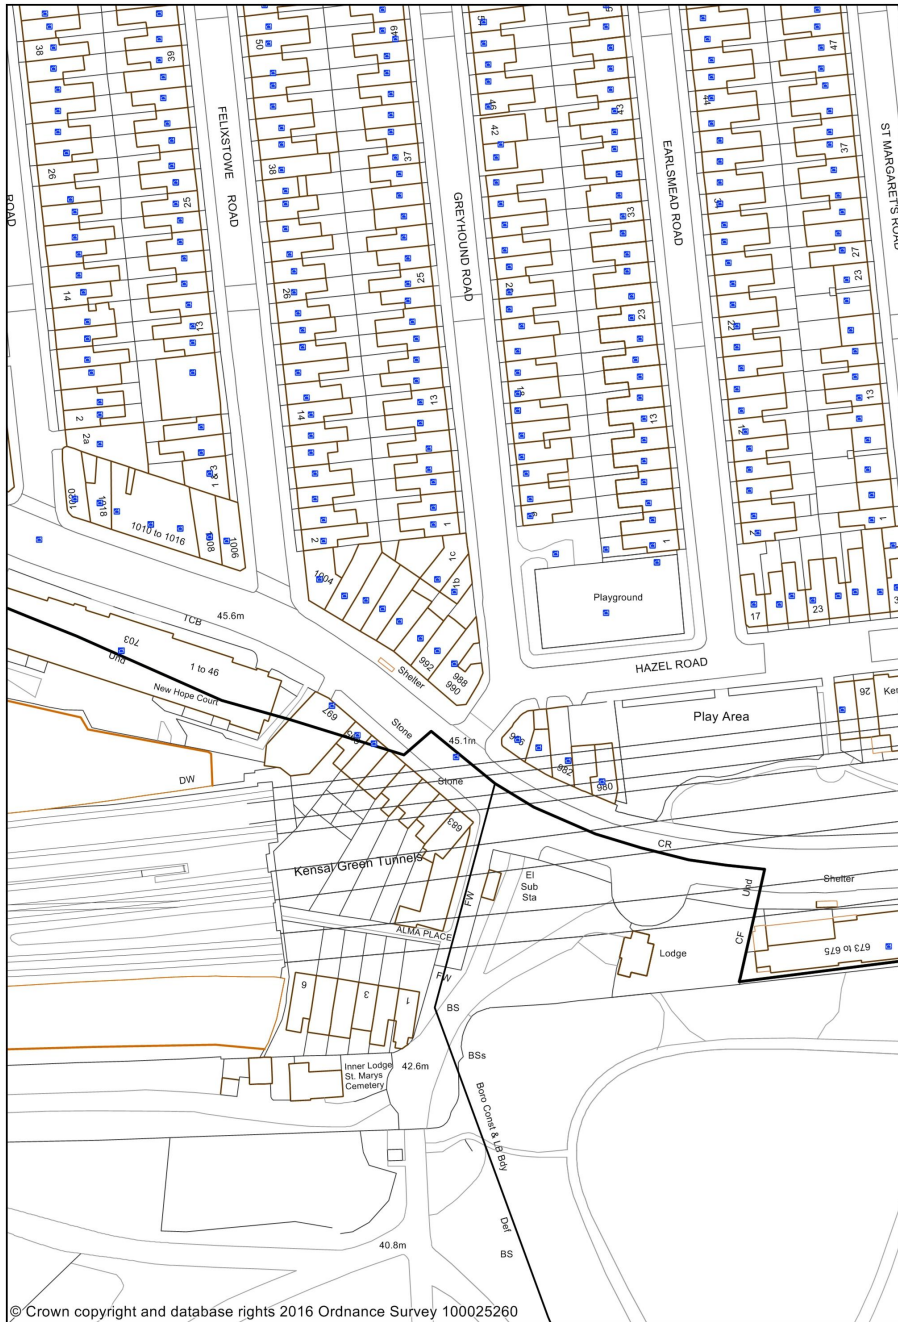

OCastelo OS Map

1:1250

0 0.02 0.04 kilometres